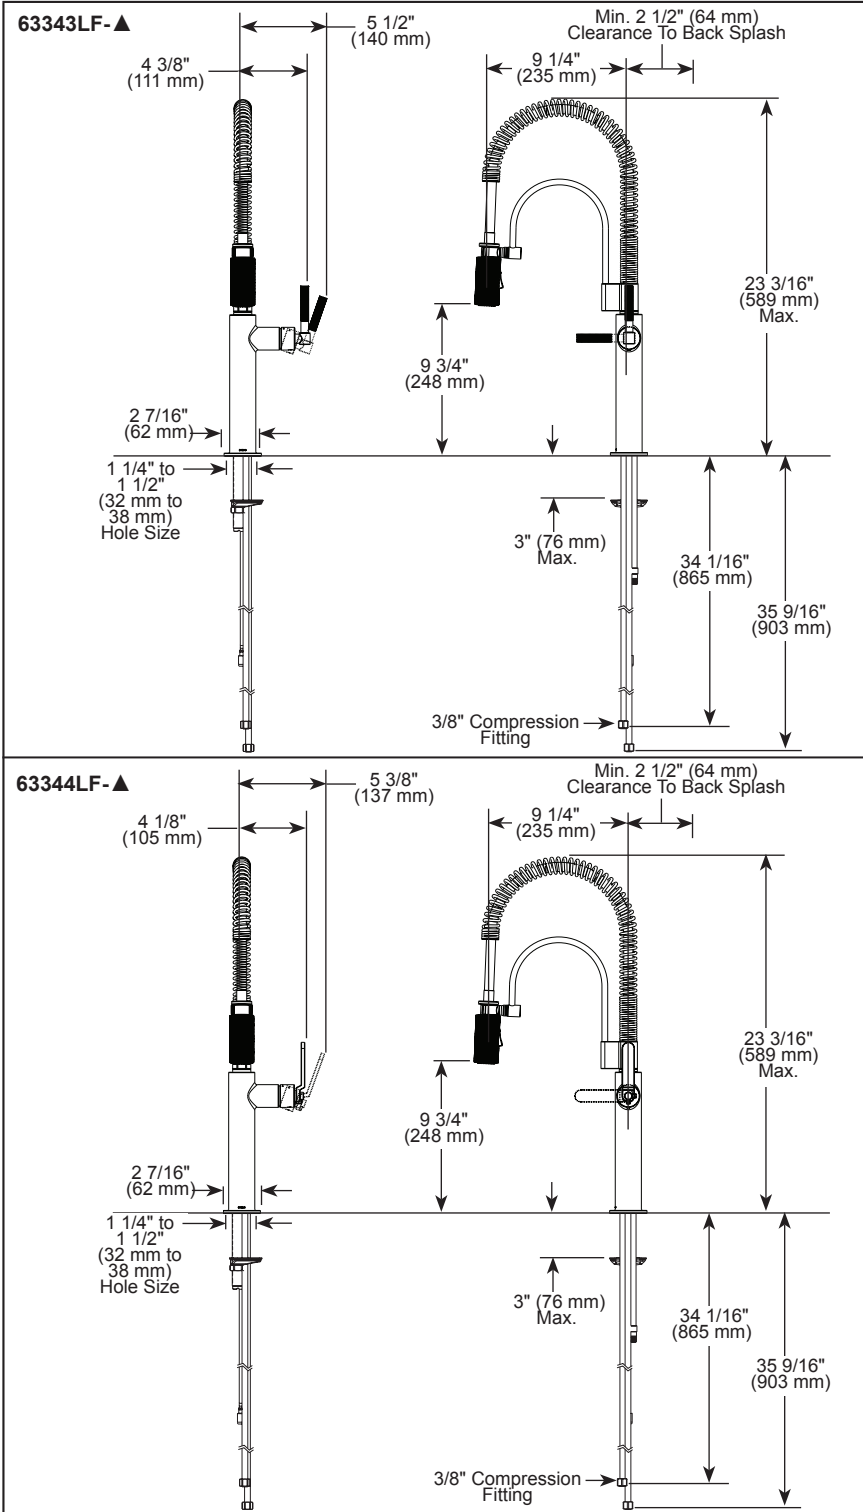

BRIZO®

KITCHEN FAUCETS

- Litze® Collection
- Semi-Professional Kitchen Faucet

▲ Designate proper finish suffix

Brizo Kitchen & Bath Company reserves the right (1) to make changes in specifications and materials, and (2) to change or discontinue models, both without notice or obligation. Dimensions are for reference only. See current full-line price book or www.brizo.com for finish options and product availability.

BSP-K-63343LF Rev. B

FEATURES:

- MagneDock® Magnetic Docking
- DIAMOND Seal® Technology

STANDARD SPECIFICATIONS:

- Max flow rate 1.8 gpm @ 60 psi, 6.8 L/min @ 414 kPa
- One hole mount
- Diamond coated ceramic cartridge
- 3/8" O.D. straight, staggered PEX supply lines
- Arm rotates 360°
- Two-function wand: Aerated stream or spray
- Dual integral check valves in sprayer
- Quick connect hoses
- 23" (584 mm) above-deck exposed hose

WARRANTY

- Parts and Finish – Lifetime limited warranty; or for commercial purchasers, 10 years for multi-family residential (apartments and condominiums) and 5 years for all other commercial uses, in each case from the date the product is received by the original purchaser or their authorized representative (installation contractor, etc.).
- Please go to www.brizo.com for the complete details of our limited warranty.

COMPLIES WITH:

- ASME A112.18.1 / CSA B125.1
- NSF/ANSI/CAN 61 & 372
- ♿ ICC/ANSI A117.1 - Valve control only

Brizo Kitchen & Bath Company

55 E. 111th Street, Carmel, IN 46280
350 South Edgeware Road, St. Thomas, ON N5P 4L1
© 2026 Brizo Kitchen & Bath Company