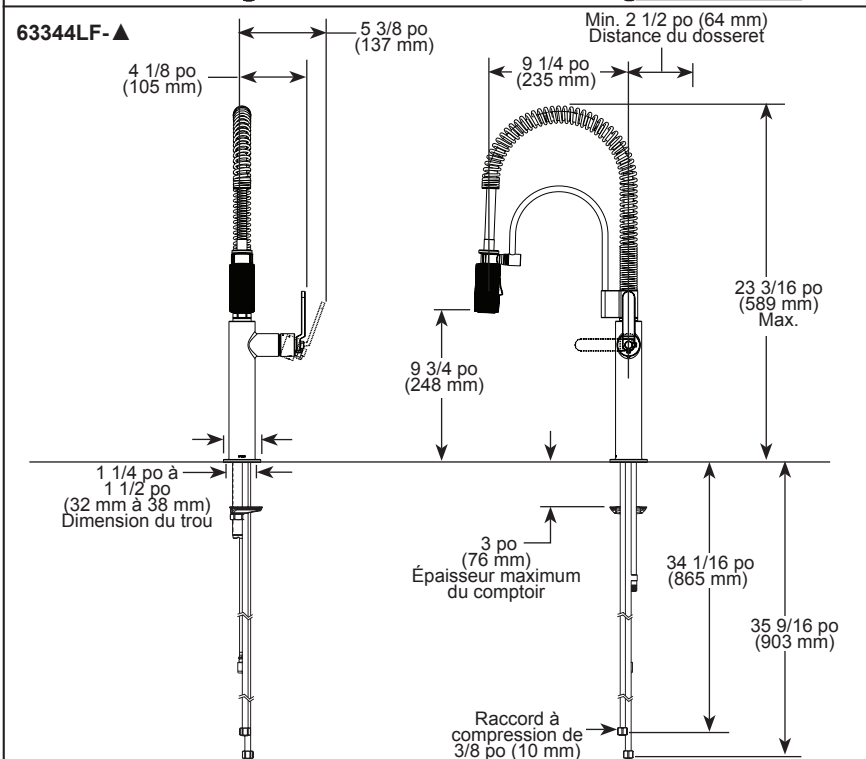

BRIZO^{MD}

ROBINETS DE CUISINE

- Collection Litze^{MD}
- Robinet de cuisine semi-professionnel

CARACTÉRISTIQUES :

- Ancrage magnétique MagneDock^{MD}
- Technologie DIAMOND Seal^{MD}

SPÉCIFICATIONS STANDARDS :

- Débit maximal 1,8 gal./min à 60 psi, 6,8 L/min à 414 kPa
- Installation monotrou
- Cartouche en céramique recouverte de diamants
- Tuyaux d'alimentation PEX droits et décalés de 3/8 po (10 mm) D.E.
- Le bras pivote à 360°
- Douchette à deux fonctions : jet aéré ou pulvérisation
- Deux clapets anti-retour intégrés dans la douchette
- Boyaux à raccordement rapide
- Boyau exposé de 23 po (584 mm) au-dessus du plan

GARANTIE

- Pièces et finition – Garantie à vie limitée; ou pour les clients commerciaux, 10 ans pour les résidences multifamiliales (appartements et condominiums) et 5 ans pour tout autre usage commercial, dans tous les cas à compter de la date de réception du produit par l'acheteur initial ou son représentant autorisé (installateur, etc.).
- Veuillez consulter fr.brizofaucet.ca pour tous les détails de notre garantie limitée.

CONFORME À :

- ASME A112.18.1 / CSA B125.1
- NSF/ANSI/CAN 61 et 372
- ICC/ANSI A117.1 - Contrôle de la soupape seulement

▲ Désigne le suffixe approprié de la finition

Brizo Kitchen & Bath Company se réserve le droit (1) d'effectuer des changements dans les spécifications et les matériaux, et (2) de modifier ou d'abandonner certains modèles, dans les deux cas sans préavis ni obligation. Les dimensions sont à titre indicatif seulement. Consultez le Livre des prix courants de la gamme complète ou fr.brizofaucet.ca pour la disponibilité des produits et des options.

Brizo Kitchen & Bath Company
55 E. 111th Street, Carmel, IN 46280
350 South Edgeware Road, St. Thomas, ON N5P 4L1
© 2026 Brizo Kitchen & Bath Company