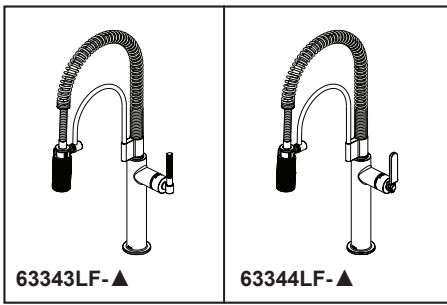

BRIZO^{MD}

ROBINETS DE CUISINE

- Collection Litze^{MD}
- Robinet de cuisine semi-professionnel

CARACTÉRISTIQUES :

- Ancrage magnétique MagneDock^{MD}
- Technologie DIAMOND Seal^{MD}

SPÉCIFICATIONS STANDARDS :

- Débit maximal 1,8 gal./min à 60 psi, 6,8 L/min à 414 kPa
- Installation monotrou
- Cartouche en céramique recouverte de diamants
- Tuyaux d'alimentation PEX droits et décalés de 3/8 po (10 mm) D.E.
- Le bras pivote à 360°
- Douchette à deux fonctions : jet aéré ou pulvérisation
- Deux clapets anti-retour intégrés dans la douchette
- Boyaux à raccordement rapide
- Boyau exposé de 23 po (584 mm) au-dessus du plan

GARANTIE

- Pièces et finition – Garantie à vie limitée; ou pour les clients commerciaux, 10 ans pour les résidences multifamiliales (appartements et condominiums) et 5 ans pour tout autre usage commercial, dans tous les cas à compter de la date de réception du produit par l'acheteur initial ou son représentant autorisé (installateur, etc.).
- Veuillez consulter fr.brizofaucet.ca pour tous les détails de notre garantie limitée.

CONFORME À :

- ASME A112.18.1 / CSA B125.1
- NSF/ANSI/CAN 61 et 372
- ICC/ANSI A117.1 - Contrôle de la soupape seulement

▲ Désigne le suffixe approprié de la finition

Brizo Kitchen & Bath Company se réserve le droit (1) d'effectuer des changements dans les spécifications et les matériaux, et (2) de modifier ou d'abandonner certains modèles, dans les deux cas sans préavis ni obligation. Les dimensions sont à titre indicatif seulement. Consultez le Livre des prix courants de la gamme complète ou fr.brizofaucet.ca pour la disponibilité des produits et des options.

Brizo Kitchen & Bath Company
55 E. 111th Street, Carmel, IN 46280
350 South Edgeware Road, St. Thomas, ON N5P 4L1
© 2026 Brizo Kitchen & Bath Company