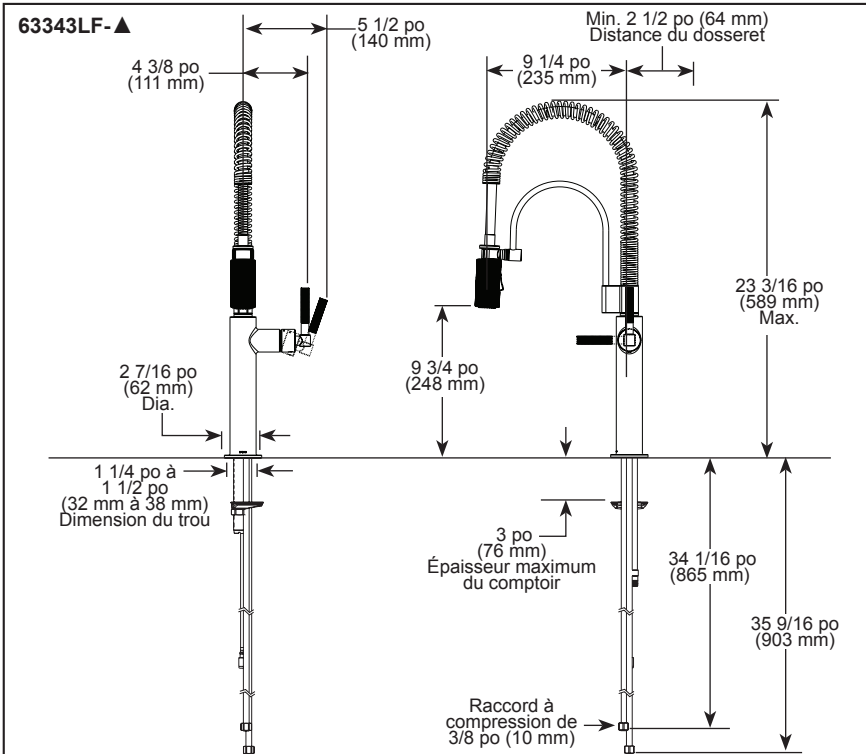

BRIZO^{MD}

ROBINETS DE CUISINE

- Collection Litze^{MD}
- Robinet de cuisine semi-professionnel

CARACTÉRISTIQUES :

- Ancrage magnétique MagneDock^{MD}
- Technologie DIAMOND Seal^{MD}

SPÉCIFICATIONS STANDARDS :

- Débit maximal 1,8 gal./min à 60 psi, 6,8 L/min à 414 kPa
- Installation monotrou
- Cartouche en céramique recouverte de diamants
- Tuyaux d'alimentation PEX droits et décalés de 3/8 po (10 mm) D.E.
- Le bras pivote à 360°
- Douchette à deux fonctions : jet aéré ou pulvérisation
- Deux clapets anti-retour intégrés dans la douchette
- Boyaux à raccordement rapide
- Boyau exposé de 23 po (584 mm) au-dessus du plan

GARANTIE

- Pièces et finition – Garantie à vie limitée; ou pour les clients commerciaux, 10 ans pour les résidences multifamiliales (appartements et condominiums) et 5 ans pour tout autre usage commercial, dans tous les cas à compter de la date de réception du produit par l'acheteur initial ou son représentant autorisé (installateur, etc.).
- Veuillez consulter fr.brizofaucet.ca pour tous les détails de notre garantie limitée.

CONFORME À :

- ASME A112.18.1 / CSA B125.1
- NSF/ANSI/CAN 61 et 372
- ICC/ANSI A117.1 - Contrôle de la soupape seulement

▲ Désigne le suffixe approprié de la finition

Brizo Kitchen & Bath Company se réserve le droit (1) d'effectuer des changements dans les spécifications et les matériaux, et (2) de modifier ou d'abandonner certains modèles, dans les deux cas sans préavis ni obligation. Les dimensions sont à titre indicatif seulement. Consultez le Livre des prix courants de la gamme complète ou fr.brizofaucet.ca pour la disponibilité des produits et des options.

Brizo Kitchen & Bath Company
55 E. 111th Street, Carmel, IN 46280
350 South Edgeware Road, St. Thomas, ON N5P 4L1
© 2026 Brizo Kitchen & Bath Company